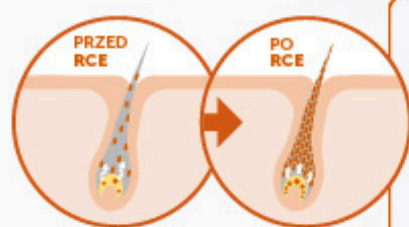

superior care

Red Coat GRAIN FREE

100% GWARANCJA SATYSFAKCJI

ZDROWE ODŻYWIANIE DLA
PSÓW O RUDYM I BRĄZOWYM
KOLORZE SIERŚCI

RCE
complex™
Red Coat
Enhancer

Brak rdzawych
zacieków

Zapewnia zdrową
i zrównoważoną
dietę