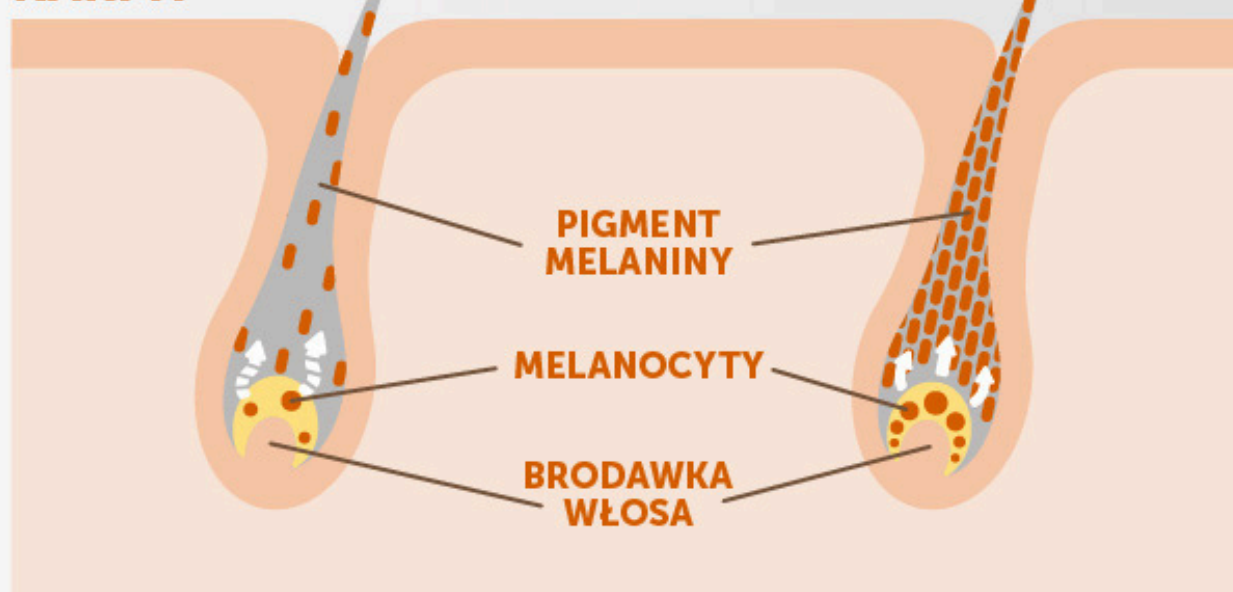

FORMUŁA DLA RUDEJ ORAZ BRĄZOWEJ SIERŚCI

CO TO ZNACZY?

FORMUŁA RCE

Kompleks RCE (Red Coat Enhancer Balanced Amino Acid Complex) – zrównoważony kompleks aminokwasów, który stymuluje i poprawia pigmentację oraz wzmacnia naturalny rudą i brązowy pigment sierści.

PRZED ZASTOSOWANIEM KARMY

PO ZASTOSOWANIU KARMY

MOKRA KARMA

NP SC Red Coat Salmon and Tuna soup dogs

Płynna, mokra karma z tuńczykiem i łososiem, w formie zupki dla dorosłych psów z rudą i brązową sierścią. Urozmaica smak i utrzymuje zdrową skórę oraz sierść.