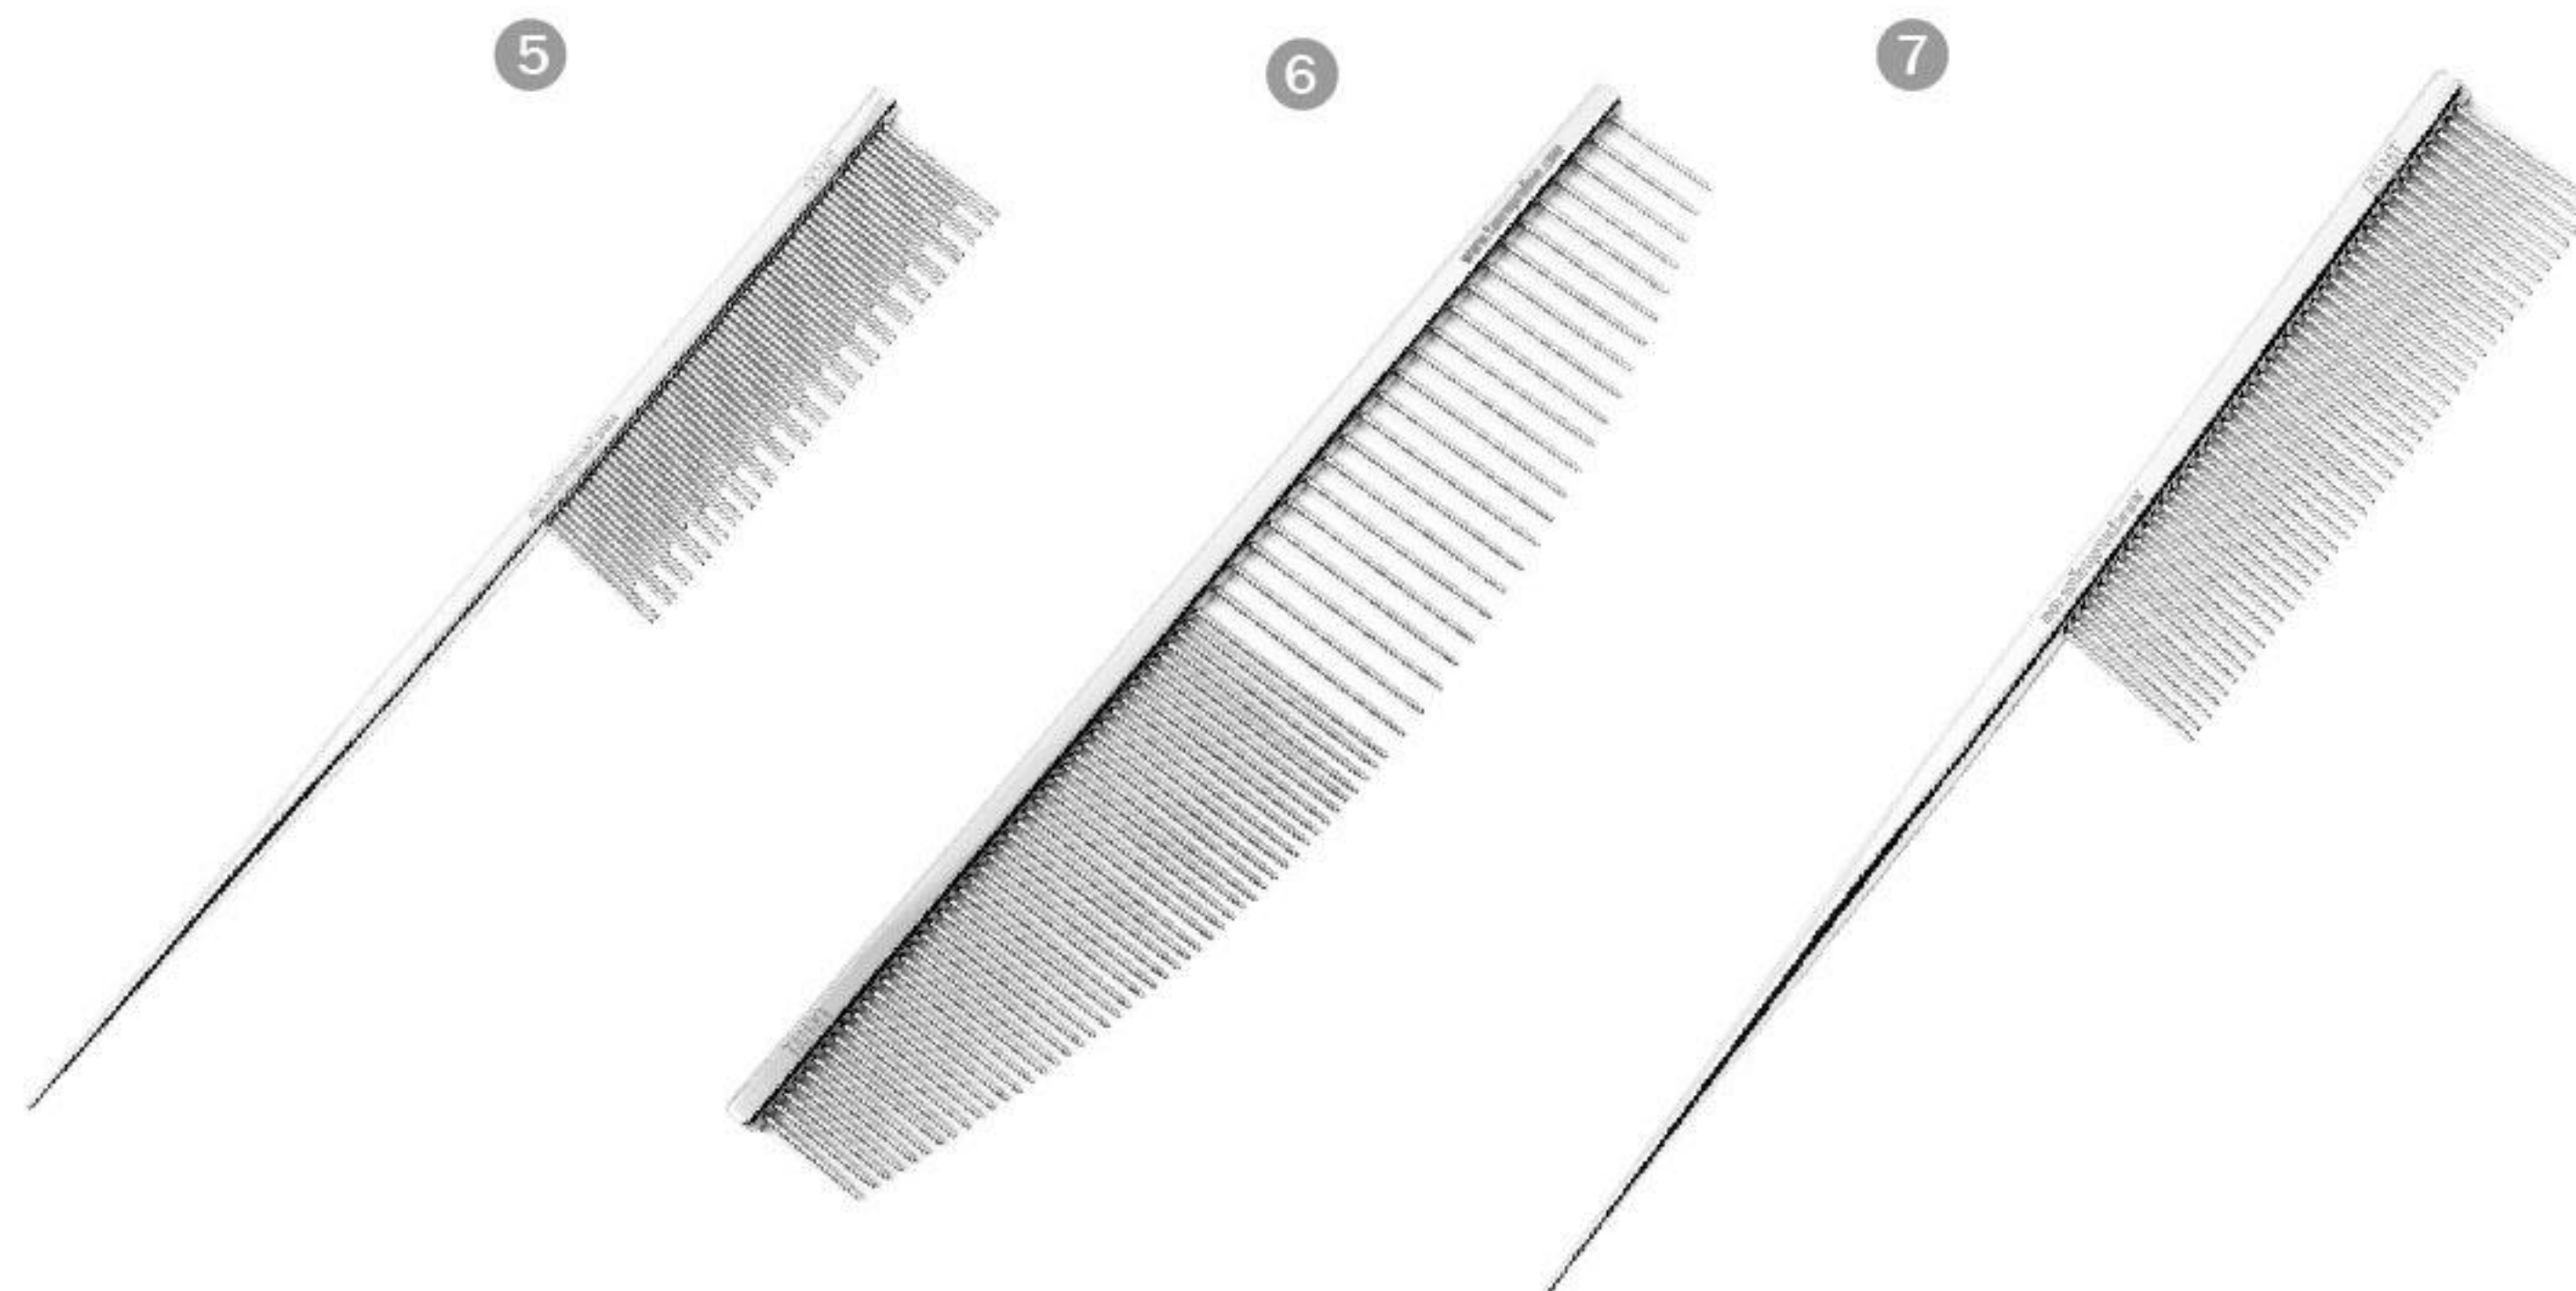

GRZEBIENIE METALOWE

	SYMBOL:	DŁUGOŚĆ:	DŁUGOŚĆ ZĘBÓW:	ŚREDNICA PINÓW:	ILOŚĆ ZĘBÓW:	KOLOR:
5	TPLB63996	19,3 CM	2.1 CM	0.87 MM	62	●
6	TPLB63997	16.5 CM	3.2 CM	1.0 MM	69	●
7	TPLB63998	19.3 CM	2.1 CM	0.87 MM	45	●