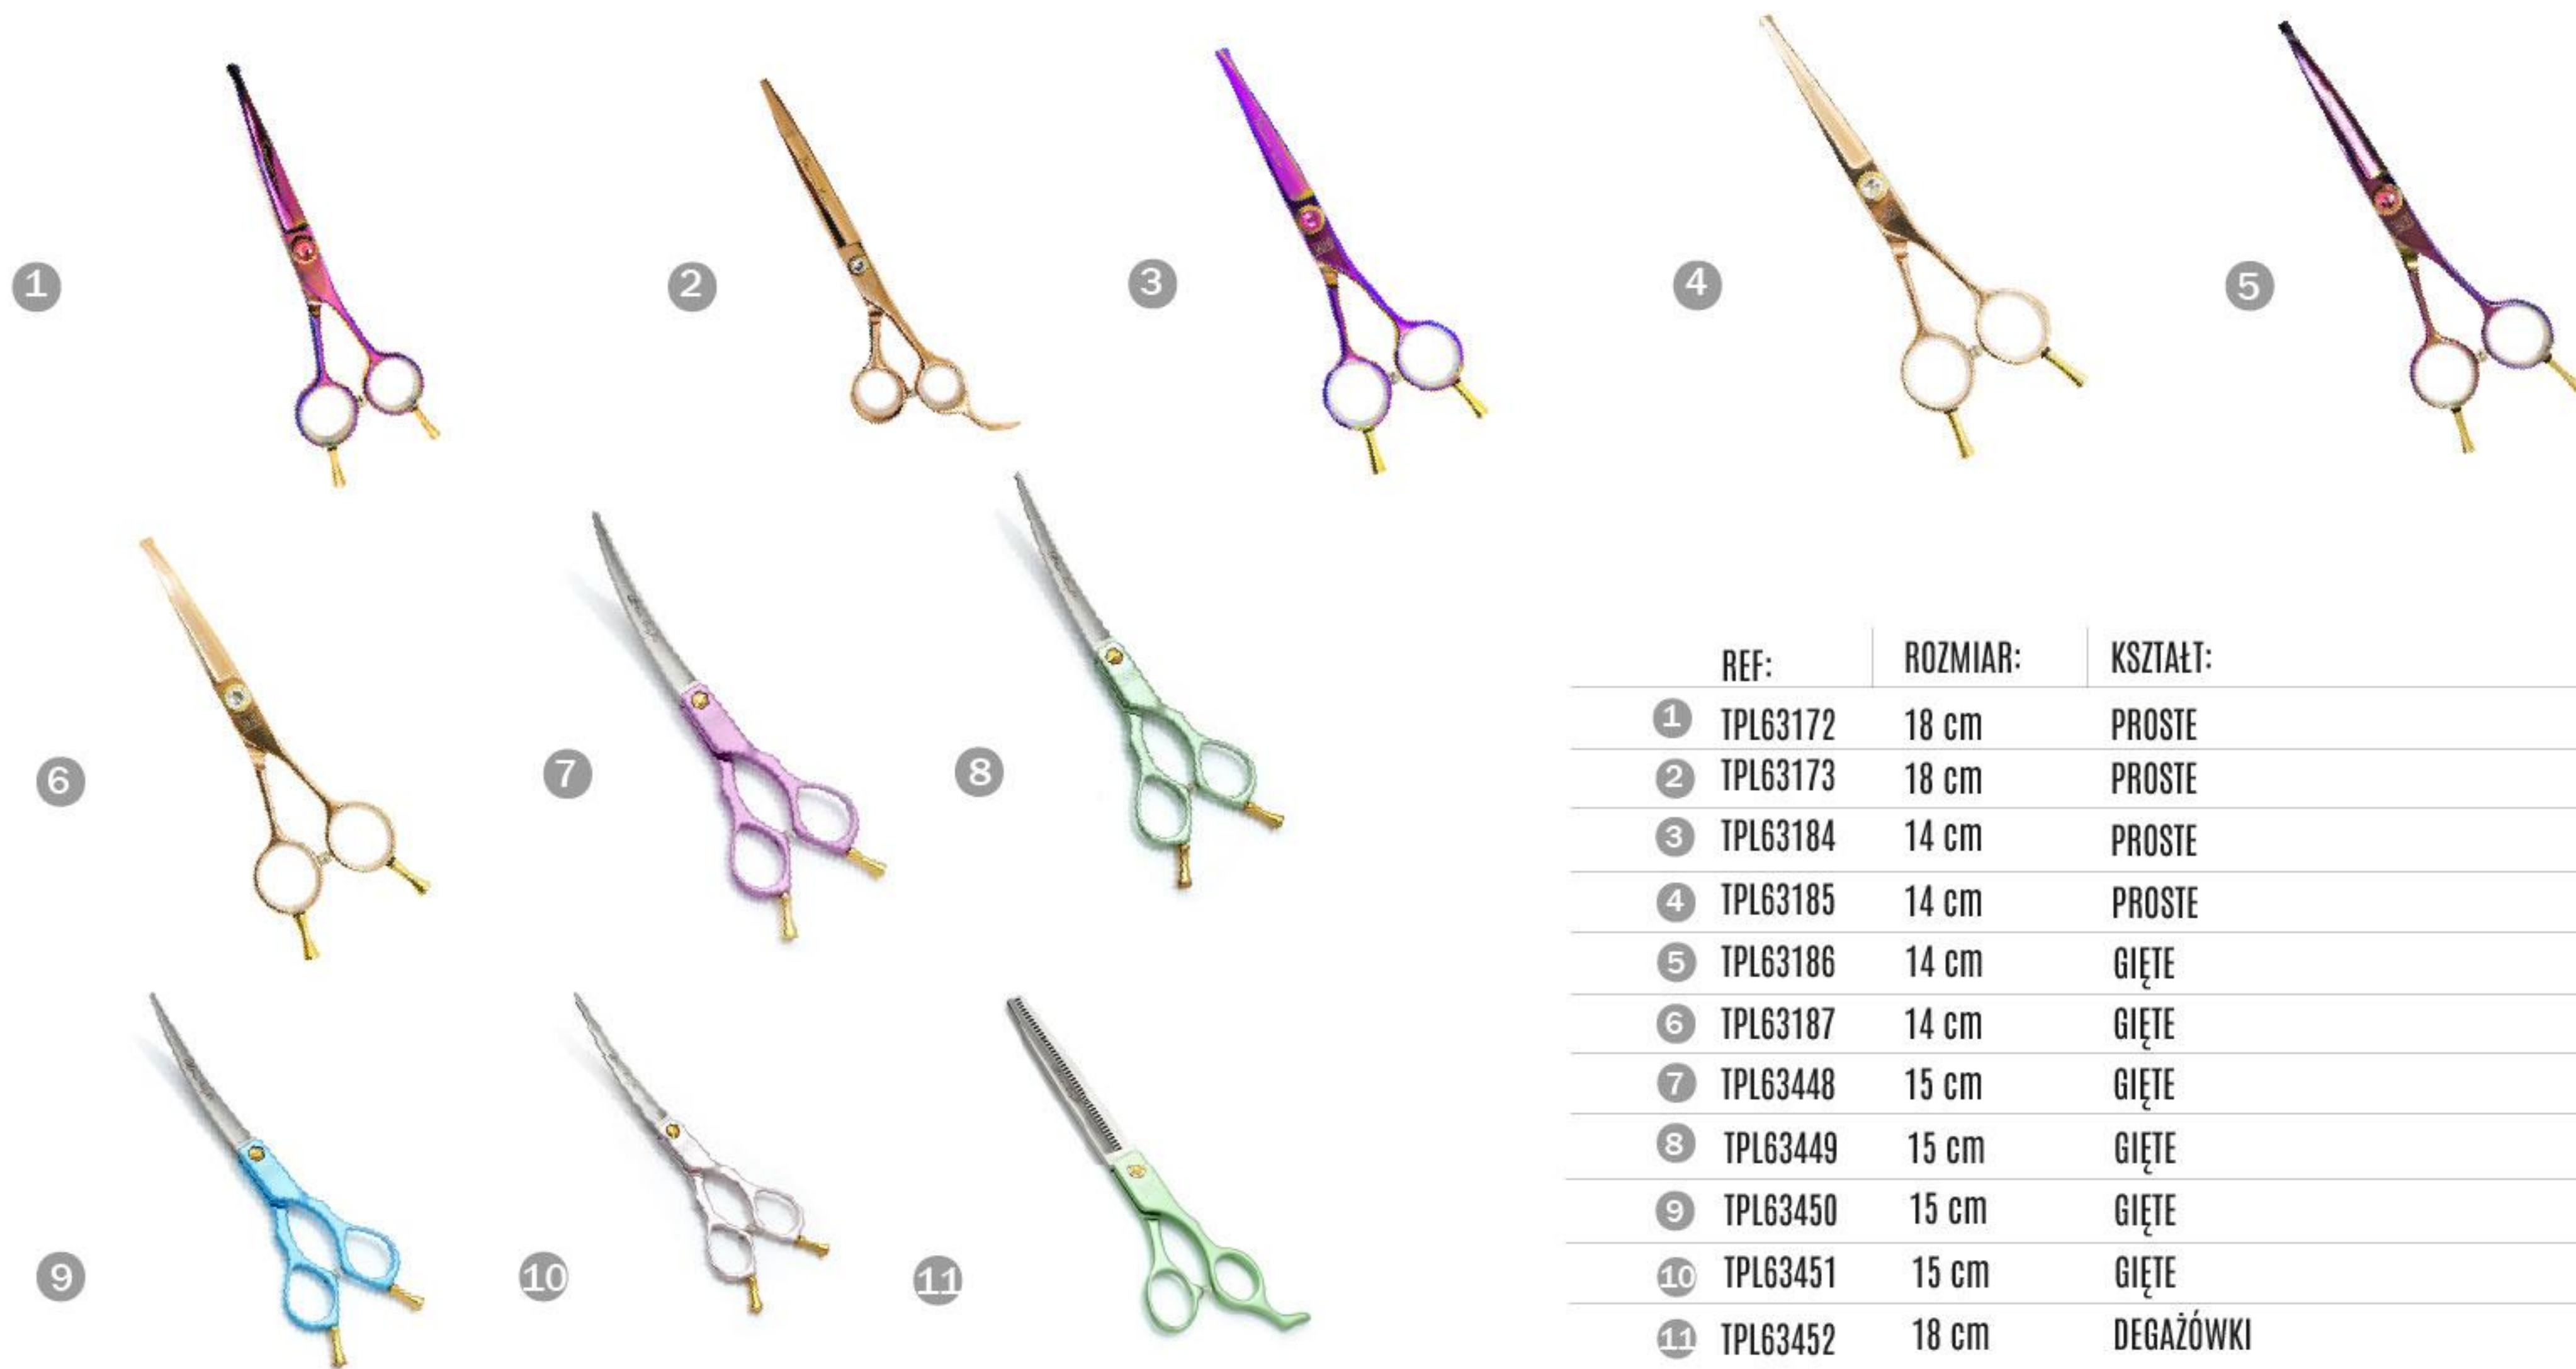

NOŻYCZKI GROOMERSKIE

	REF:	ROZMIAR:	KSZTAŁT:
1	TPL63172	18 cm	PROSTE
2	TPL63173	18 cm	PROSTE
3	TPL63184	14 cm	PROSTE
4	TPL63185	14 cm	PROSTE
5	TPL63186	14 cm	GIĘTE
6	TPL63187	14 cm	GIĘTE
7	TPL63448	15 cm	GIĘTE
8	TPL63449	15 cm	GIĘTE
9	TPL63450	15 cm	GIĘTE
10	TPL63451	15 cm	GIĘTE
11	TPL63452	18 cm	DEGAŻÓWKI