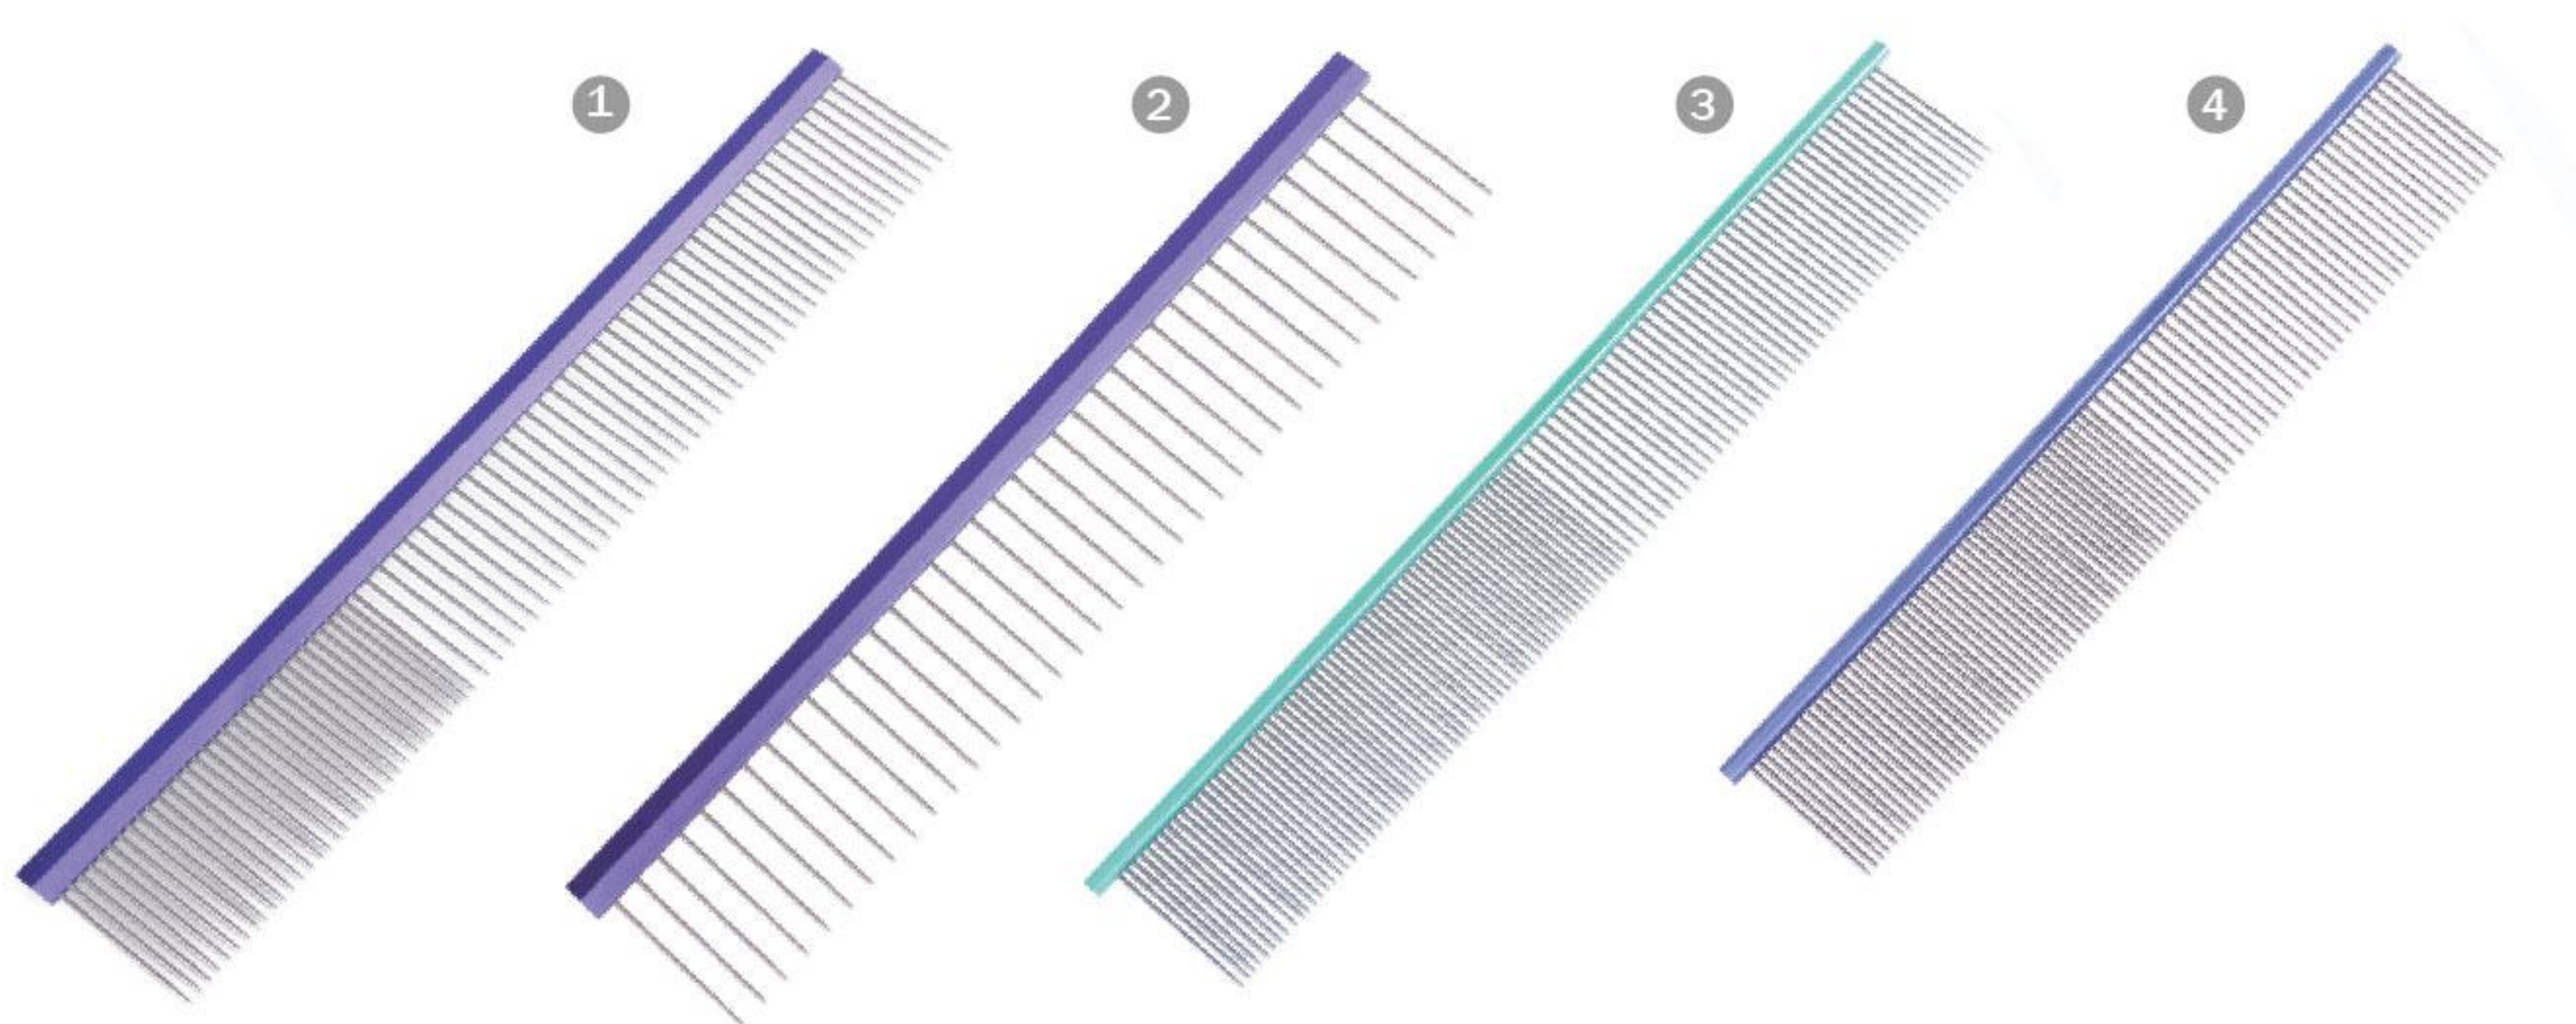

GRZEBIENIE GROOMERSKIE

	SYMBOL:	DŁUGOŚĆ:	DŁUGOŚĆ ZĘBÓW:	ŚREDNICA PINÓW:	ILOŚĆ ZĘBÓW:	KOLOR:
1	TPLY63490	9.84" (25 CM)	1.46" (3.7 CM)	0.47" (1.2 MM)	77	●
2	TPLY63491	9.84" (25 CM)	1.5" (3.8 CM)	0.47" (1.2 MM)	38	●
3	TPLY63492	9.25" (23.5 CM)	1.3" (3.3 CM)	0.4" (1 MM)	108	●
4	TPLY63493	9.25" (19 CM)	1.18" (3 CM)	0.4" (1 MM)	89	●