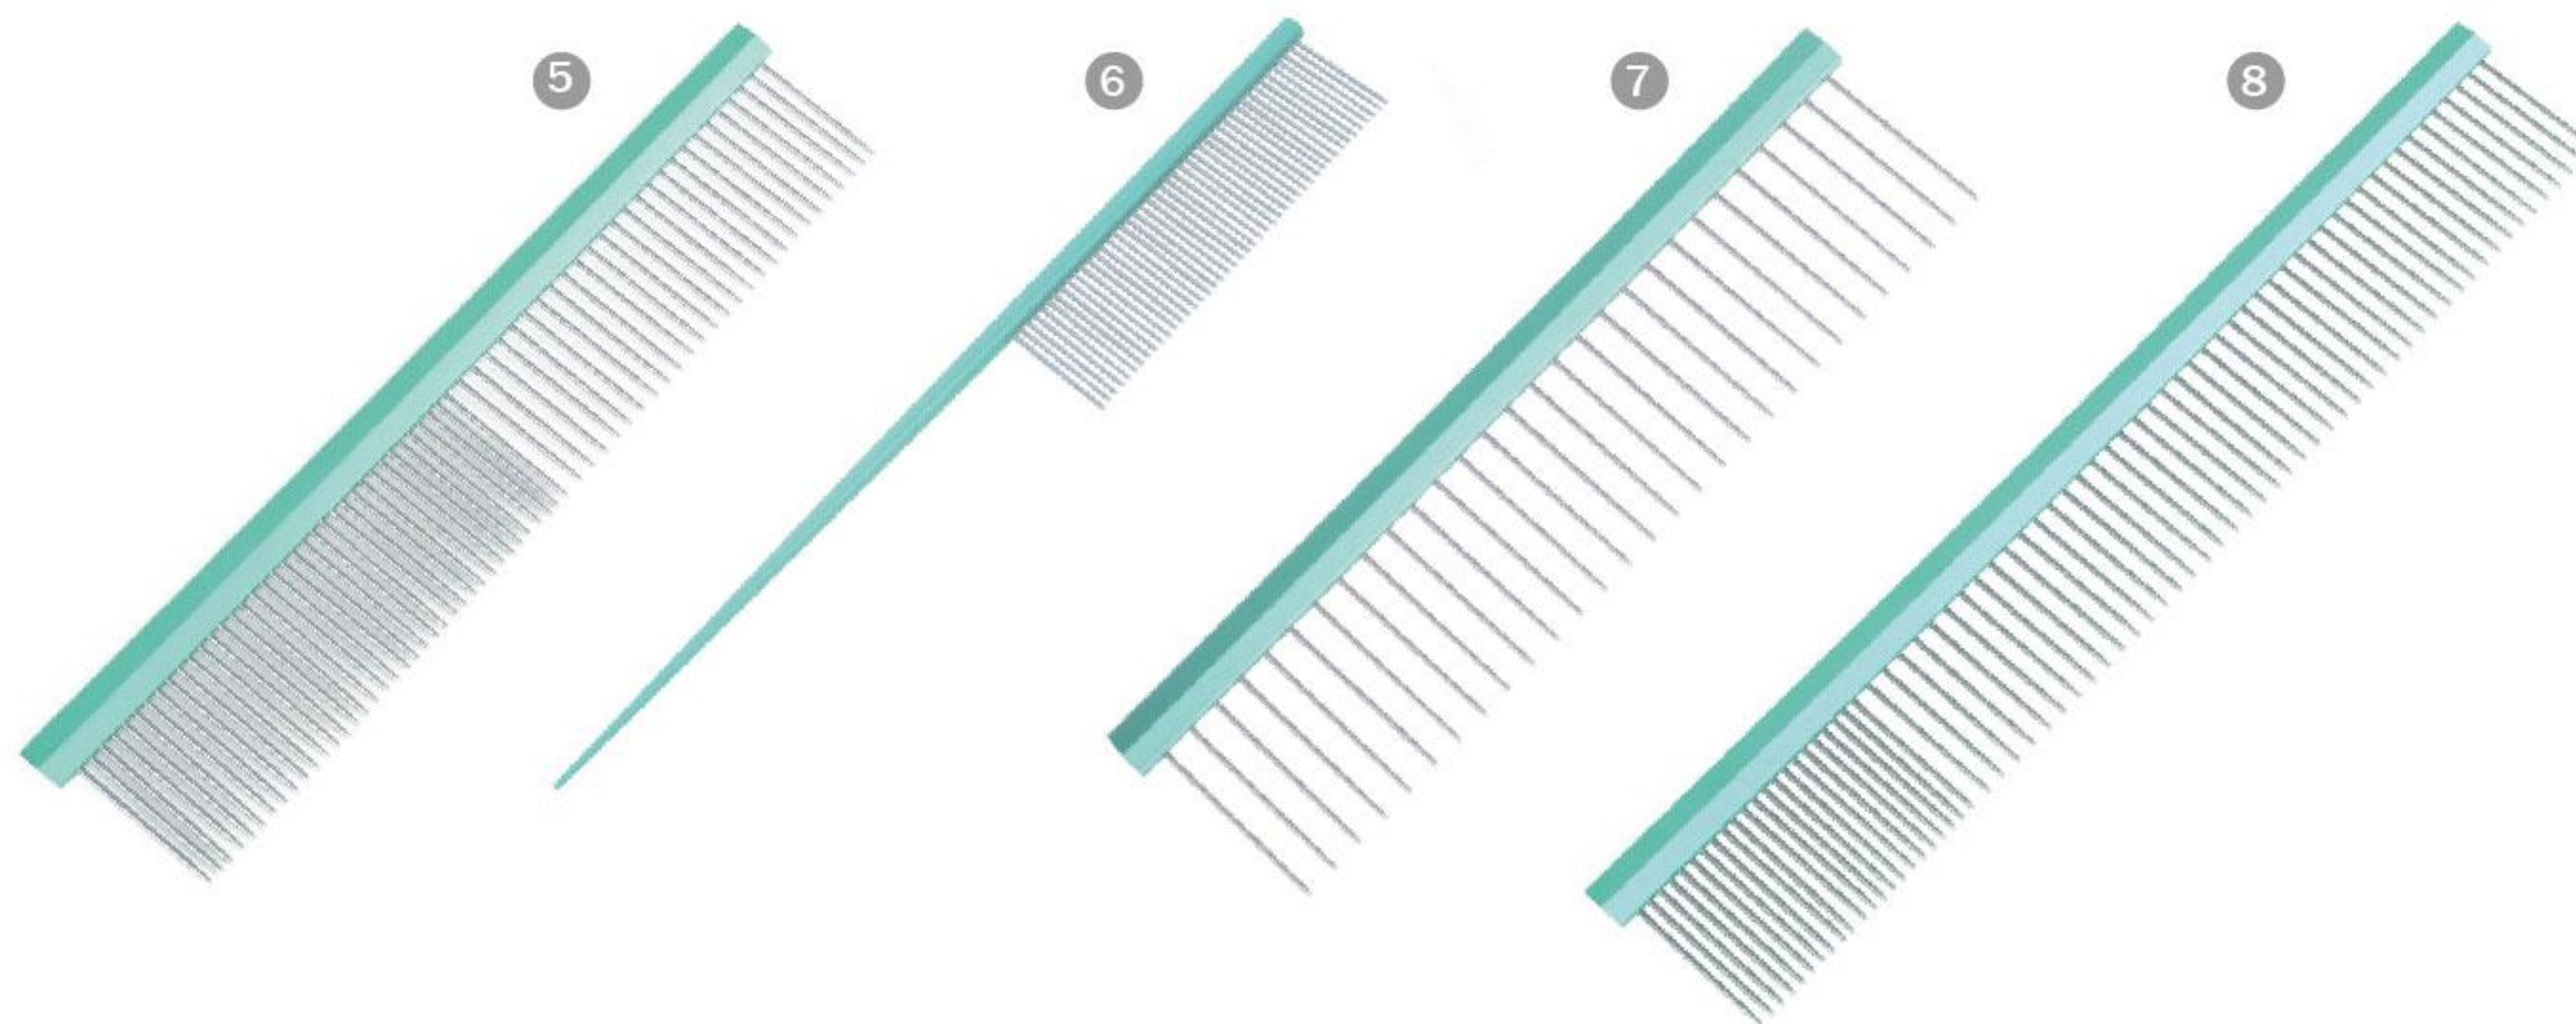

GRZEBIENIE GROOMERSKIE

	SYMBOL:	DŁUGOŚĆ:	DŁUGOŚĆ ZĘBÓW:	ŚREDNICA PINÓW:	ILOŚĆ ZĘBÓW:	KOLOR:
5	TPLY63494	7.48" (19 CM)	1.3" (3.3 CM)	0.47" (1.2 MM)	63	●
6	TPLY63495	7.20" (18.3 CM)	0.8" (2 CM)	0.4" (1 MM)	45	●
7	TPLY63496	7.48" (19 CM)	1.5" (3.8 CM)	0.47" (1.2 MM)	29	●
8	TPLY63489	9.84" (25 CM)	1.3" (3.3 CM)	0.47" (1.2 MM)	68	●