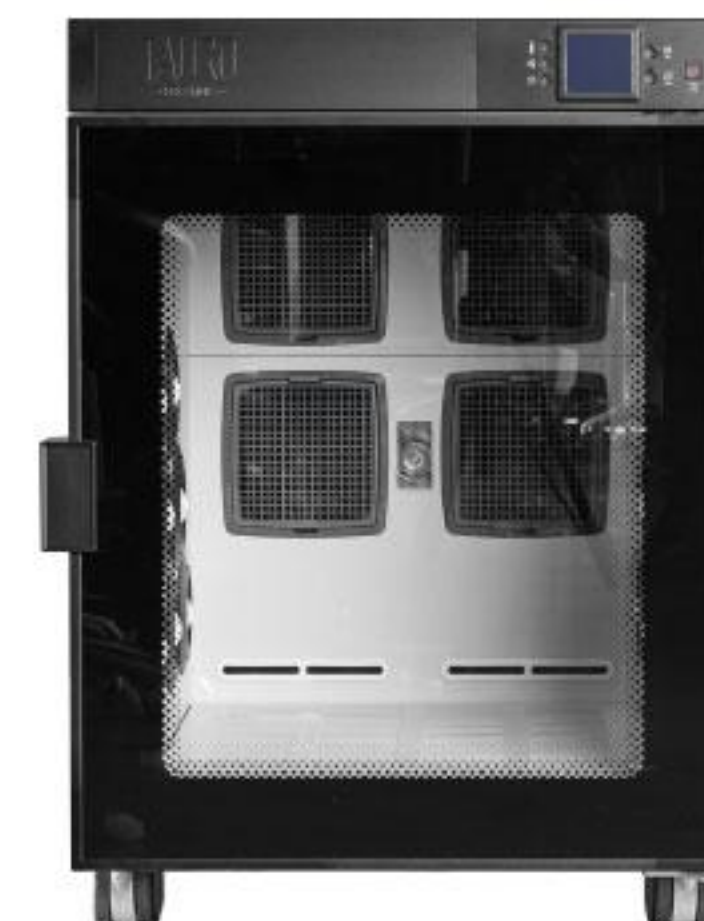

SUSZARKA KABINOWA

OZU1

wymiary: 99x71,5x93 cm

Wymiary zewnętrzne: 99 x 71,5 x 93 cm
Wymiary wewnętrzne: 86,3 x 48,3 x 69,4 cm
Waga: 100 kg
Moc: 2,4 KW
Napięcie: 220 V
Poziom hałasu: 72-82 dB

OZU2

wymiary: 58x79.5x81.7cm