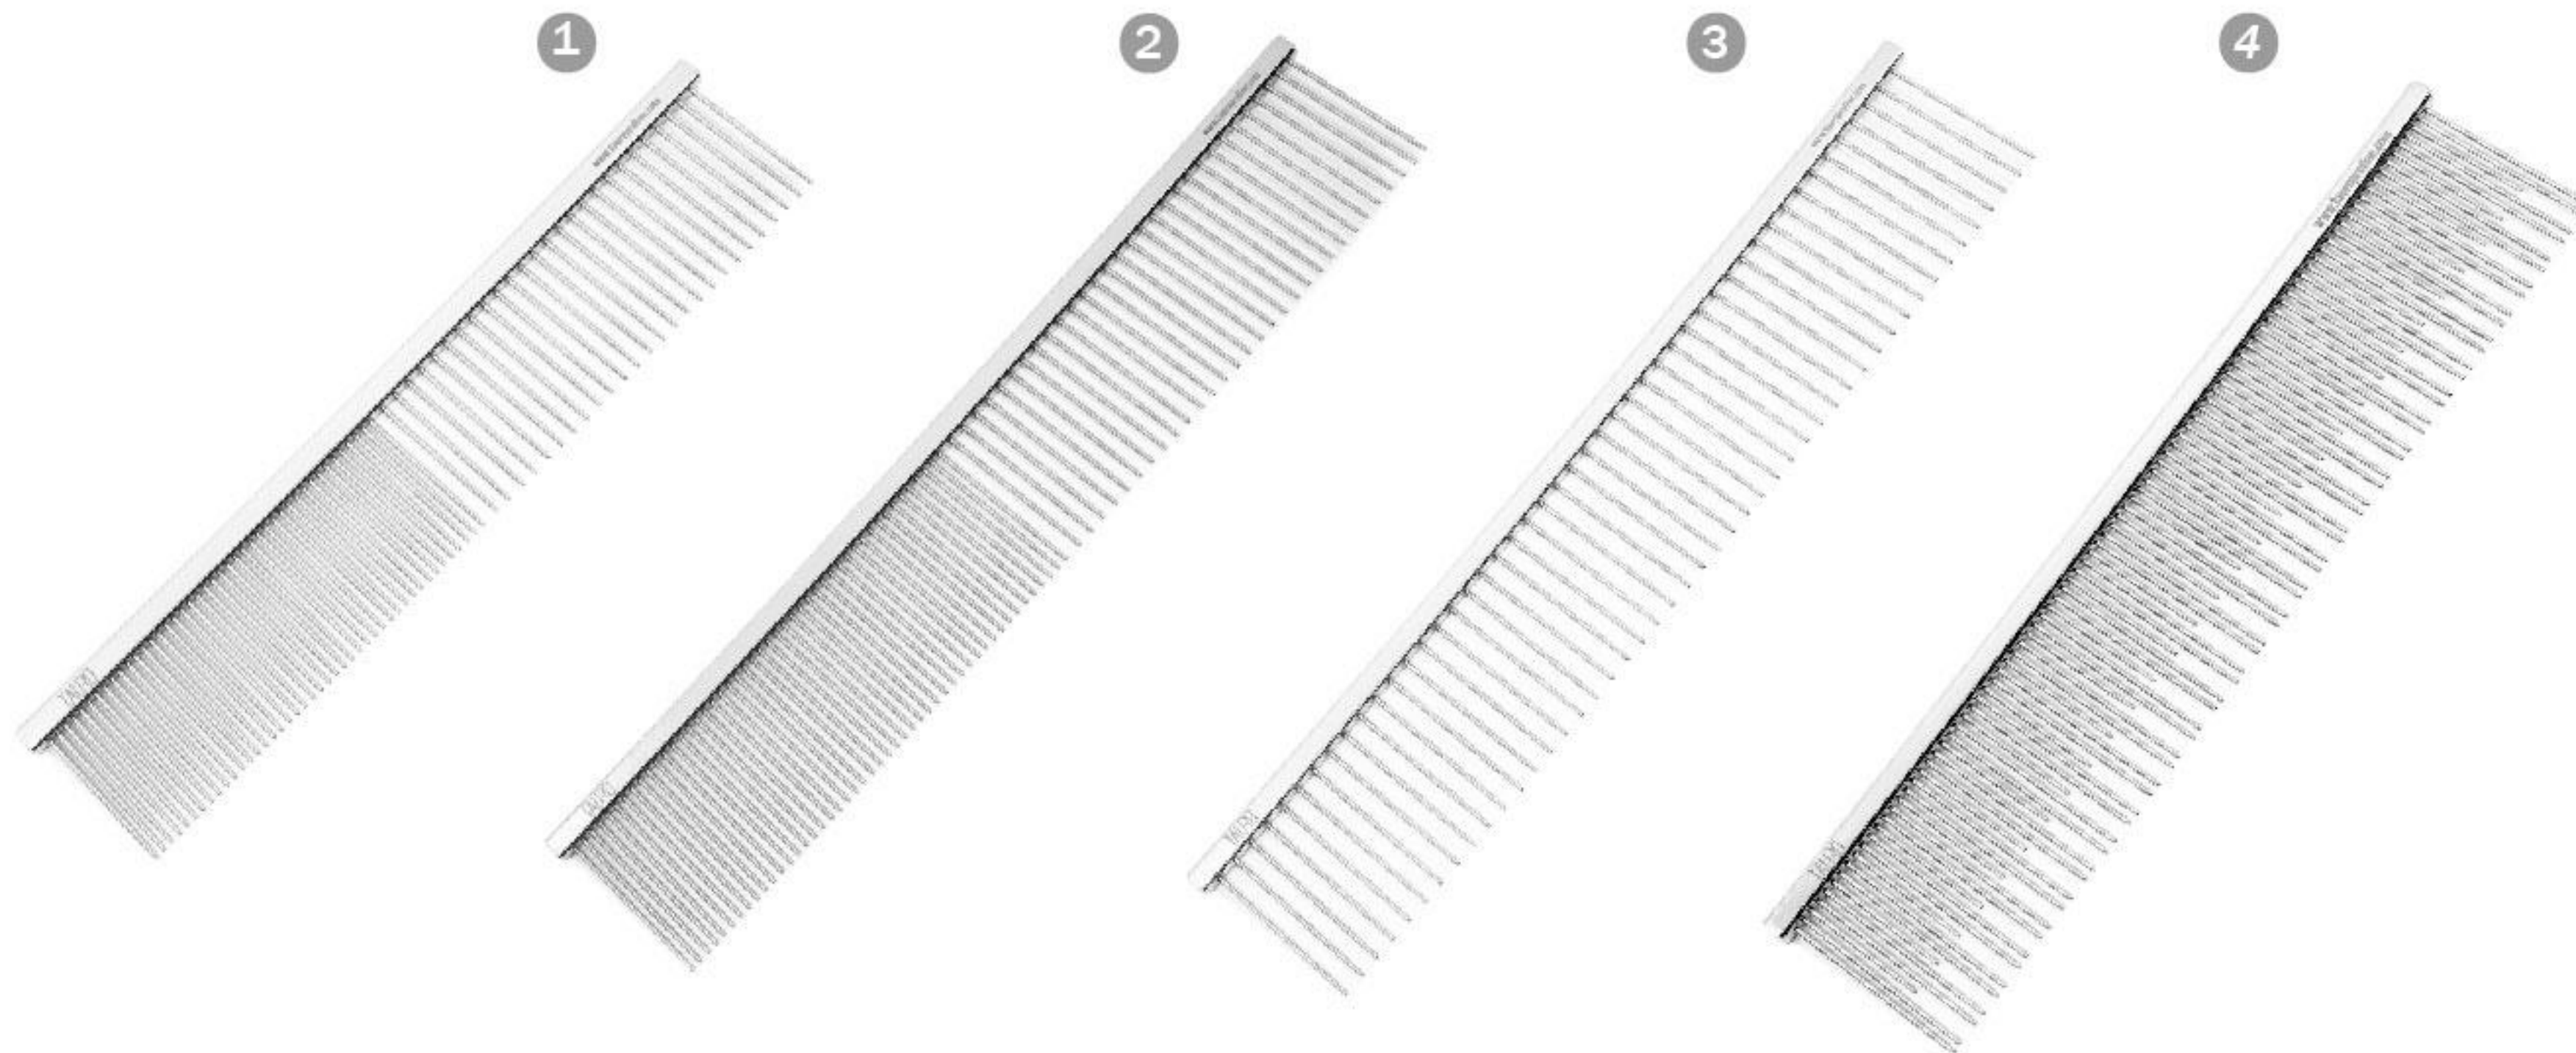

GRZEBIENIE METALOWE

	SYMBOL:	DŁUGOŚĆ:	DŁUGOŚĆ ZĘBÓW:	ŚREDNICA PINÓW:	ILOŚĆ ZĘBÓW:	KOLOR:
1	TPLB63992	19 CM	3.2 CM	1.1 MM	69	●
2	TPLB63993	24.5 CM	3.9 CM	1.5 MM	77	●
3	TPLB63994	24.5 CM	3.9 CM	1.5 MM	47	●
4	TPLB63995	16,5 CM	3.1 CM	1.0 MM	92	●