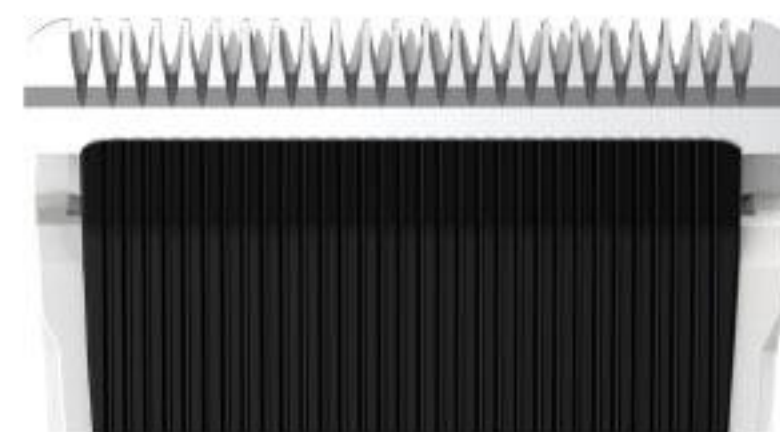

TPL909

Poczuj przyjemność codziennej pracy z maszynką,
zmieniając jej głowicę jednym prostym ruchem!

TAURO

ZESTAW OSTRZY DO MASZYNKI TPL909

- Idealne do strzyżenia każdego rodzaju sierści, pielęgnacji małych i średnich psów i kotów.
- Ostrza pasują do maszynki do strzyżenia Tauro Pro Line 909.