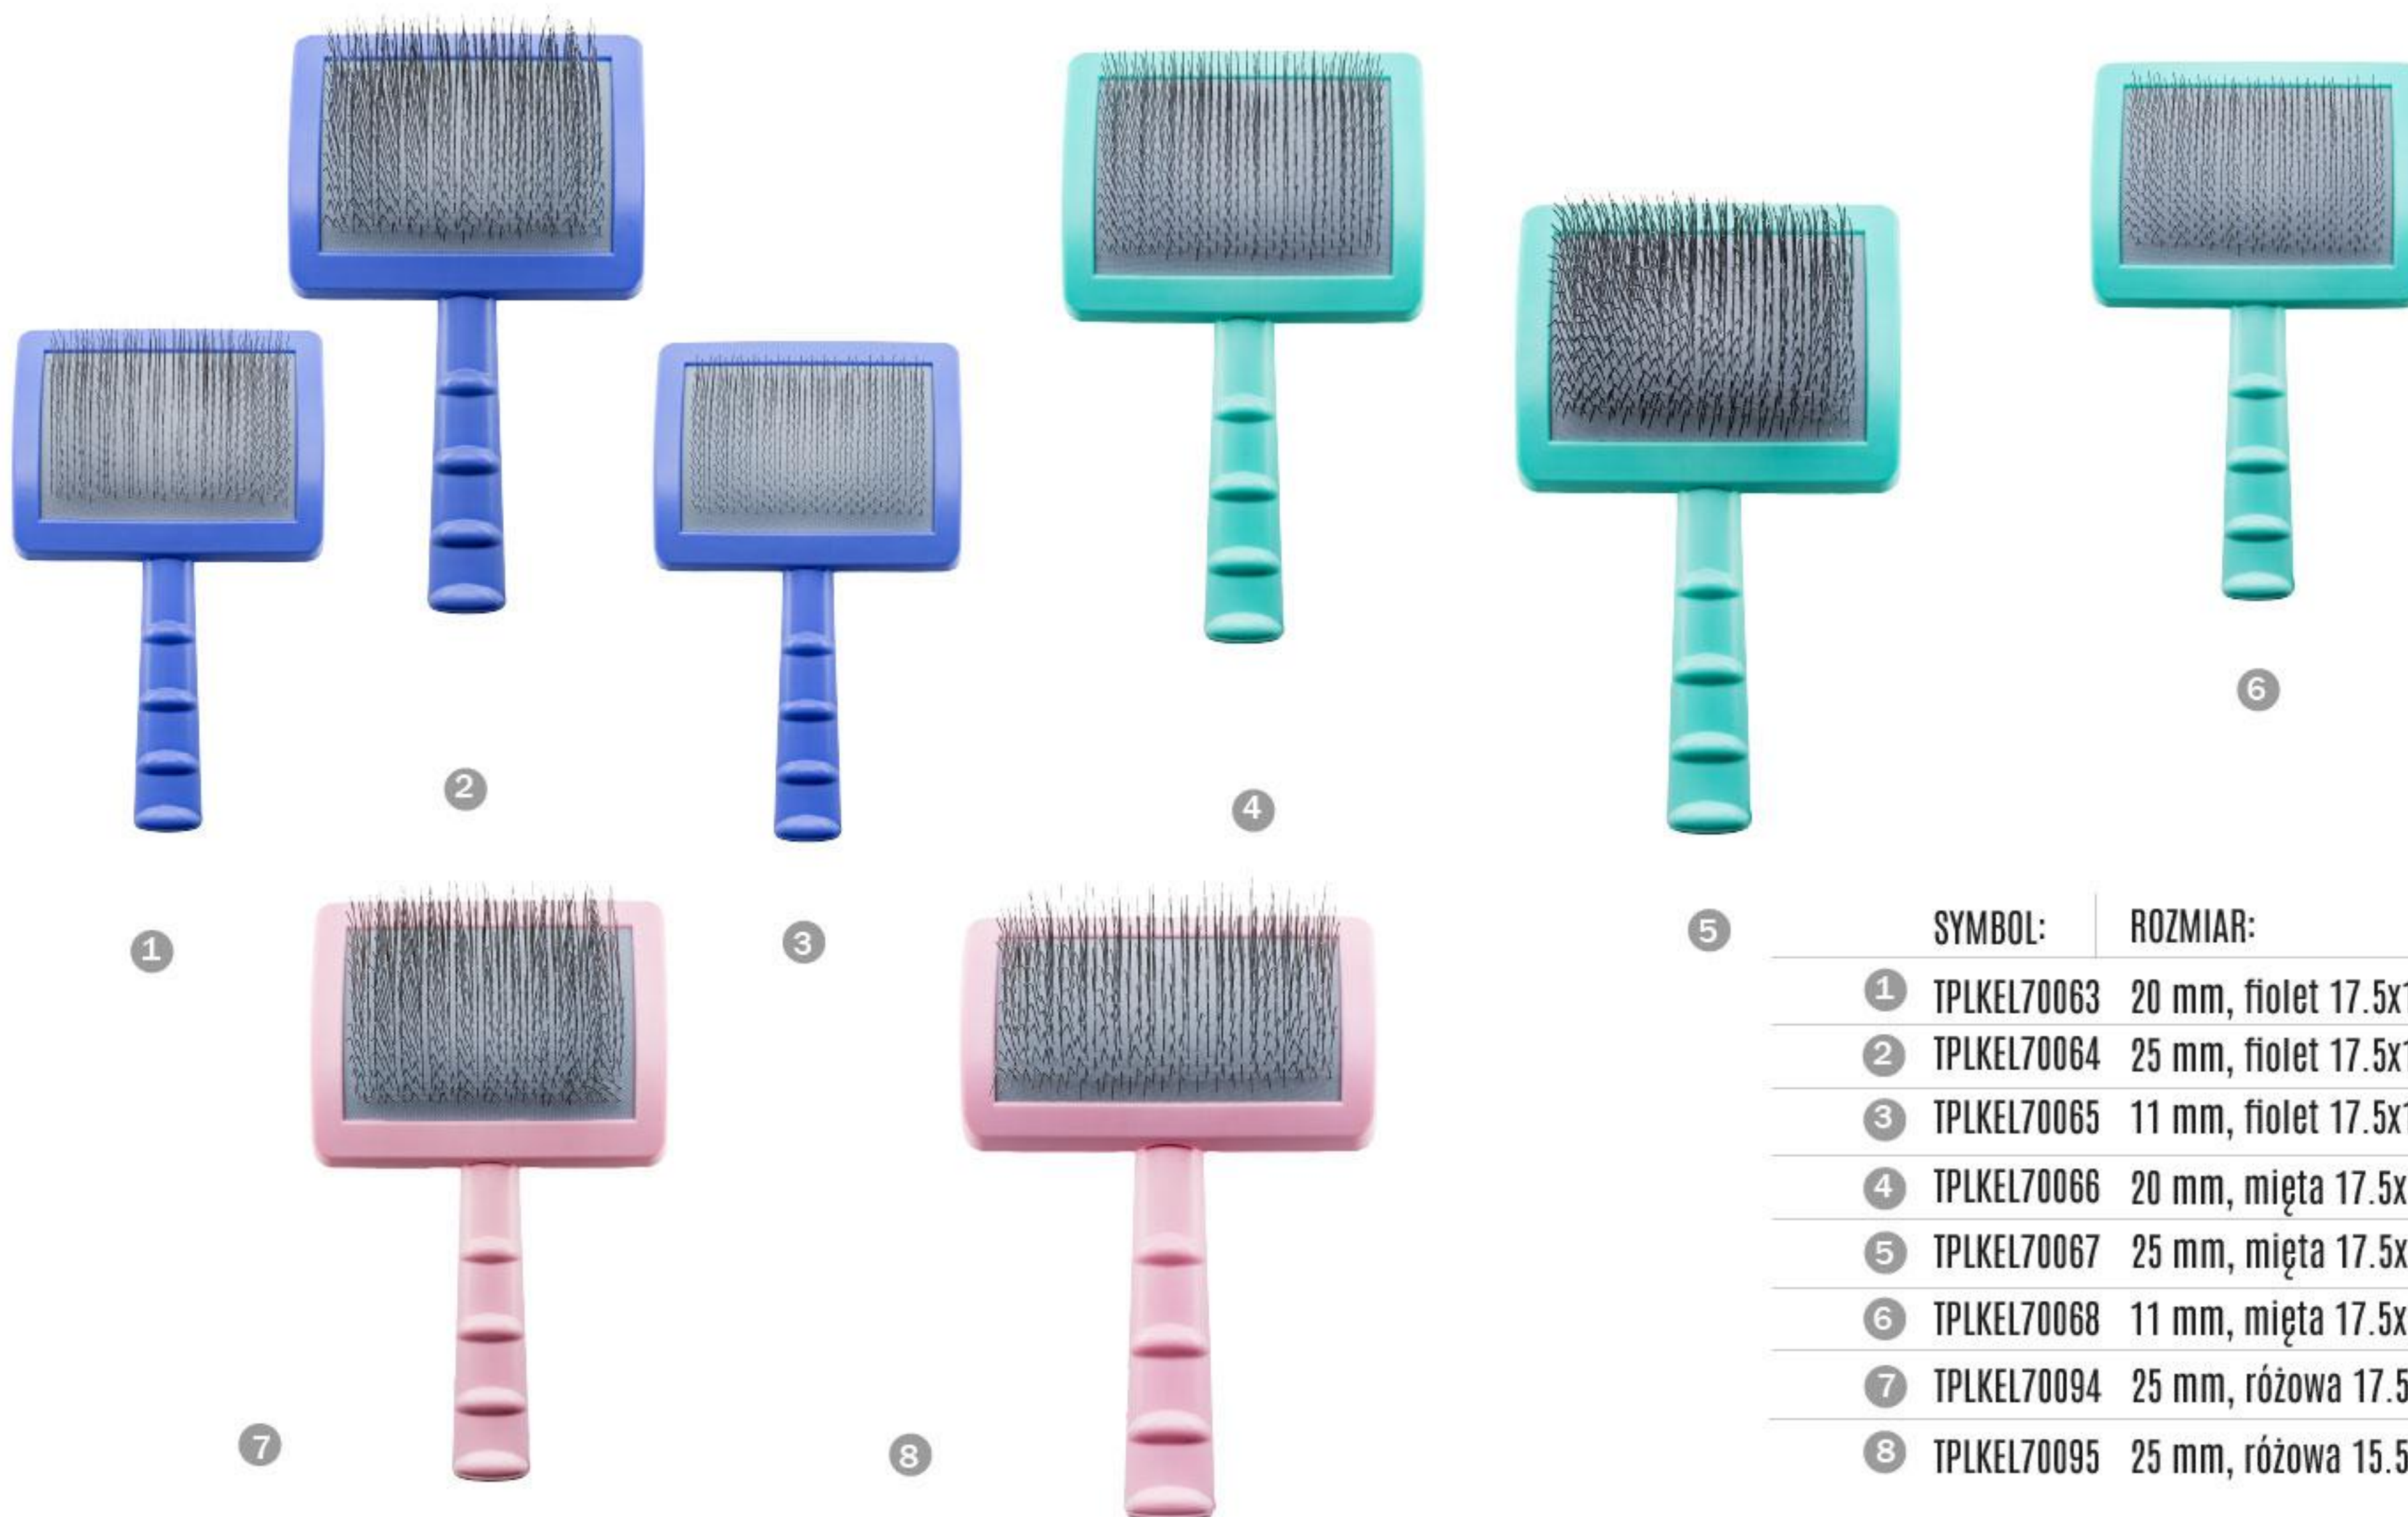

SZCZOTKI GROOMERSKIE

Kolekcja Prestige

	SYMBOL:	ROZMIAR:
1	TPLKEL70083	13.5x7 cm
2	TPLKEL70084	16mm 24,5x8cm
3	TPLKEL70085	16mm 22x6,3cm
4	TPLKEL70086	16mm, 8x4,6cm
5	TPLKEL70087	13,5x7cm
6	TPLKEL70088	20mm 6,3x23cm
7	TPLKEL70092	23,5 cm

SZCZOTKI GROOMERSKIE

Kolekcja Royal

SYMBOL:

ROZMIAR:

1	TPLKEL70063	20 mm, fiolet 17.5x10.6x6.2 cm
2	TPLKEL70064	25 mm, fiolet 17.5x10.6x6.2 cm
3	TPLKEL70065	11 mm, fiolet 17.5x10.6x6.2 cm
4	TPLKEL70066	20 mm, mięta 17.5x10.6x6.2 cm
5	TPLKEL70067	25 mm, mięta 17.5x10.6x6.2 cm
6	TPLKEL70068	11 mm, mięta 17.5x10.6x6.2 cm
7	TPLKEL70094	25 mm, różowa 17.5x10.6x6.2 cm
8	TPLKEL70095	25 mm, różowa 15.5x10.2x6.2 cm