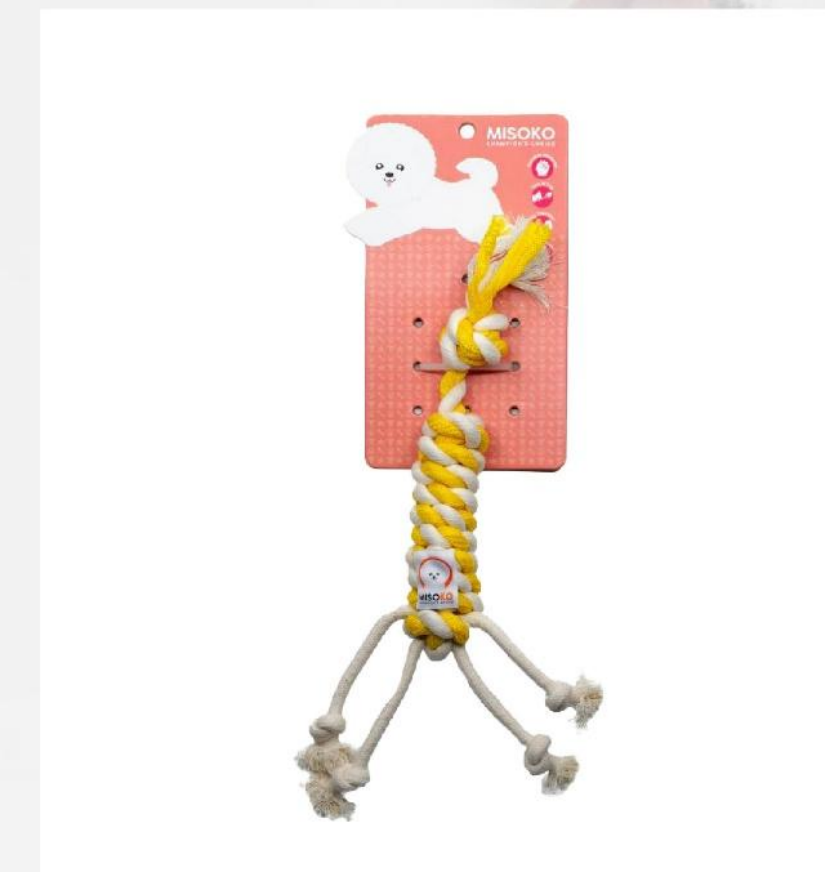

**Rozmiary:** 42 cm

**Materiał:** bawełna+poliester

MSKTXDT5204-Z

**MISOKO ZABAWKA DLA PSA  
LINA Z KOŚCIĄ**

**Rozmiary:** 35,5 cm

**Materiał:** bawełna+poliester

MSKTXDT5303-G

**MISOKO ZABAWKA DLA PSA  
LINA**

**Rozmiary:** 27 cm

**Materiał:** bawełna+poliester

MSKAKDT5108-Z

**MISOKO ZABAWKA DLA PSA  
LINA Z WĘZŁEM, KOLOR ZIELONY**

**Rozmiary:** 28 cm

**Materiał:** bawełna+poliester

MSKAKDT5903-Z

**MISOKO ZABAWKA DLA PSA  
LINA SKRĘCANA, KOLOR ŻÓŁTY**

**Rozmiary:** 33 cm

**Materiał:** bawełna+poliester

MSKAKDT5905-G

**MISOKO ZABAWKA DLA PSA  
LINA SKRĘCANA, KOLOR FIOLETOWY**

**Rozmiary:** 33 cm

**Materiał:** bawełna+poliester

MSKAKDT5905-V

**MISOKO ZABAWKA DLA PSA  
LINA Z ŻÓŁTĄ PIŁKĄ,  
KOLOROWA**