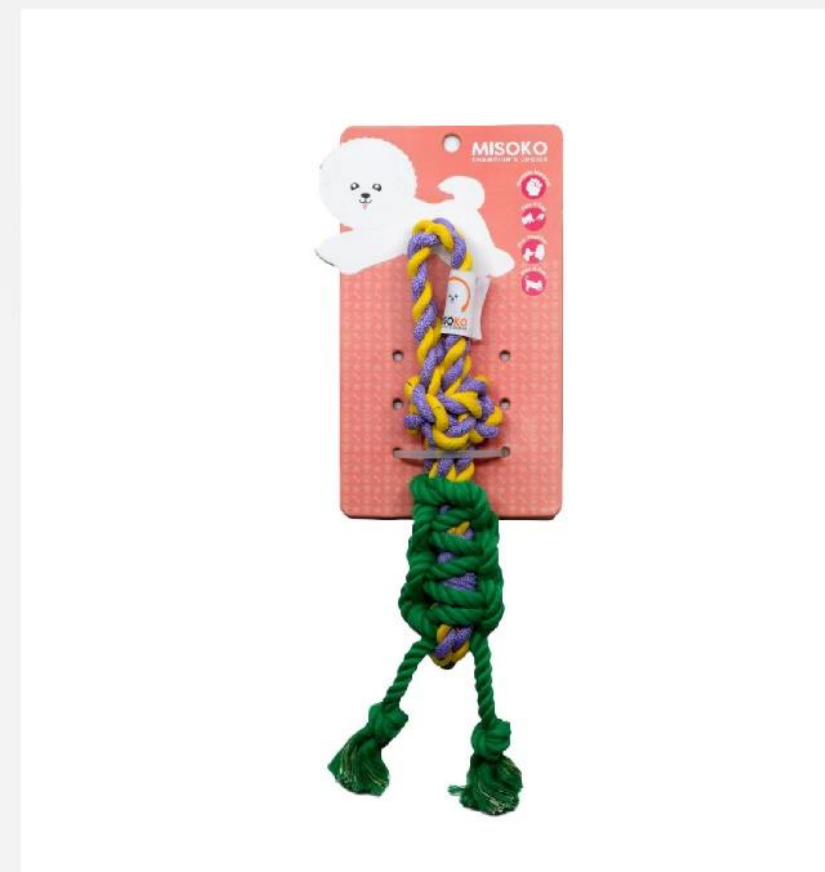

**Rozmiary:** 18,5 cm

**Materiał:** PU+nylon

KINMSK70120

**MISOKO ZABAWKA DLA PSA  
POMPOWANA PIŁKA,  
BIAŁO-KORALOWA**

**Rozmiary:** 15 cm

**Materiał:** PU+nylon

KINMSK70112

**ZABAWKI MISOKO DLA PSA  
LINA Z WIATRAKIEM,  
KOLOR ZIELONY**

**Rozmiary:** 42 cm

**Materiał:** bawełna+poliester

MSKTXDT5204-Z

**MISOKO ZABAWKA DLA PSA  
LINA Z KOŚCIĄ**

**Rozmiary:** 35,5 cm

**Materiał:** bawełna+poliester

MSKTXDT5303-G

**MISOKO ZABAWKA DLA PSA  
LINA**

**Rozmiary:** 27 cm

**Materiał:** bawełna+poliester

MSKAKDT5108-Z

**MISOKO ZABAWKA DLA PSA  
LINA Z WĘZŁEM, KOLOR ZIELONY**

**Rozmiary:** 28 cm

**Materiał:** bawełna+poliester

MSKAKDT5903-Z

**MISOKO ZABAWKA DLA PSA  
LINA SKRĘCANA, KOLOR ŻÓŁTY**