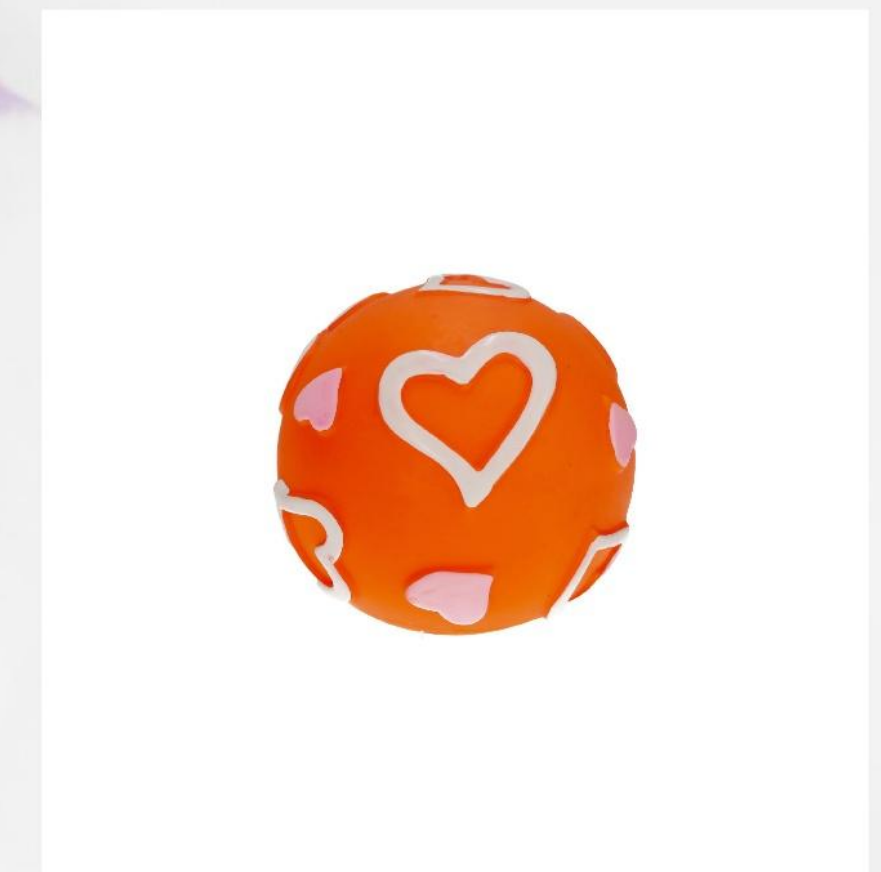

**Materiał:** lateks

BEIRM00206

**MISOKO ZABAWKA DLA PSA  
PIŁKA ZE WZOREM W KOŚCI,  
POMARAŃCZOWA**

**Rozmiary:** 7,62 cm

**Materiał:** winyl

BEITJ00006P-0

**MISOKO ZABAWKA DLA PSA  
PIŁKA ZE WZOREM W KOŚCI,  
ZIELONA**

**Rozmiary:** 7,62 cm

**Materiał:** winyl

BEITJ00006P-Z

**MISOKO ZABAWKA DLA PSA  
DINOZAURO**

**Rozmiary:** 21 cm

**Materiał:** winyl

BEITJ00613P

**MISOKO ZABAWKA DLA PSA  
BYK**

**Rozmiary:** 16,3 cm

**Materiał:** winyl

BEITJ00666P

**MISOKO ZABAWKA DLA PSA  
PIŁKA ZE WZOREM SERC,  
POMARAŃCZOWA**

**Rozmiary:** 7,62 cm

**Materiał:** winyl

BEITJ00795P-0

**MISOKO ZABAWKA DLA PSA  
PIŁKA ZE WZOREM SERC,  
ZIELONA**