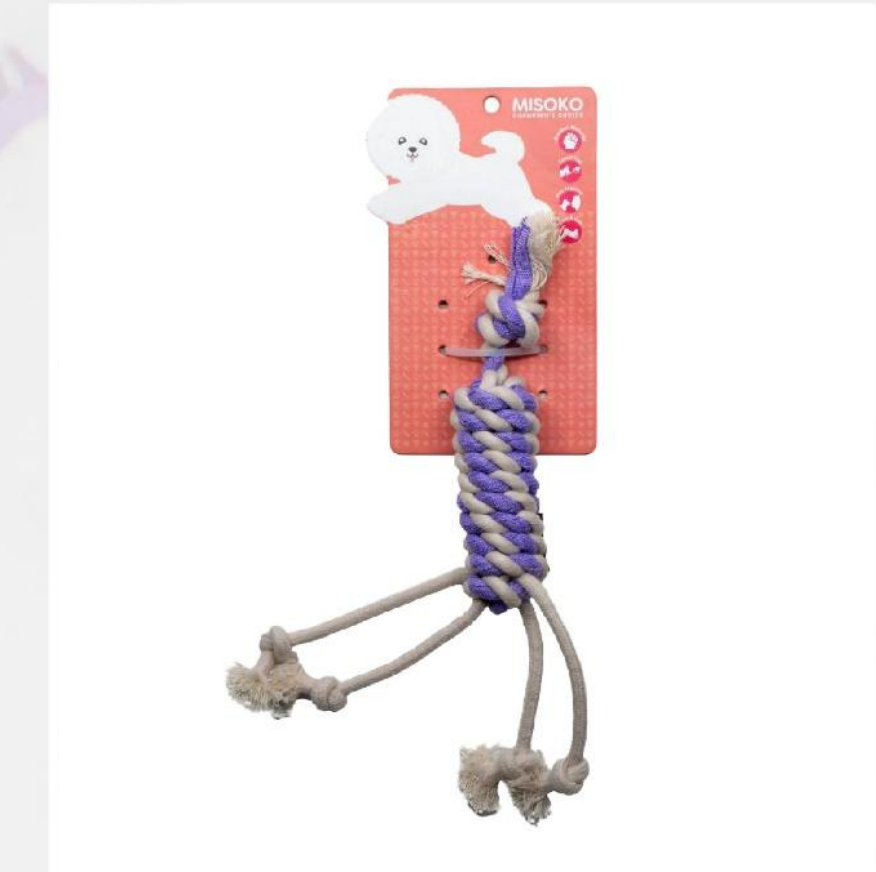

**Rozmiary:** 42 cm

**Materiał:** bawełna+poliester

MSKTXDT5204-Z

**MISOKO ZABAWKA DLA PSA  
LINA Z KOŚCIĄ**

**Rozmiary:** 35,5 cm

**Materiał:** bawełna+poliester

MSKTXDT5303-G

**MISOKO ZABAWKA DLA PSA  
LINA**

**Rozmiary:** 27 cm

**Materiał:** bawełna+poliester

MSKAKDT5108-Z

**MISOKO ZABAWKA DLA PSA  
LINA Z WĘZŁEM, KOLOR ZIELONY**

**Rozmiary:** 28 cm

**Materiał:** bawełna+poliester

MSKAKDT5903-Z

**MISOKO ZABAWKA DLA PSA  
LINA SKRĘCANA, KOLOR ŻÓŁTY**

**Rozmiary:** 33 cm

**Materiał:** bawełna+poliester

MSKAKDT5905-G

**MISOKO ZABAWKA DLA PSA  
LINA SKRĘCANA, KOLOR FIOLETOWY**

**Rozmiary:** 33 cm

**Materiał:** bawełna+poliester

MSKAKDT5905-V

**MISOKO ZABAWKA DLA PSA  
LINA Z ŻÓŁTĄ PIŁKĄ,  
KOLOROWA**