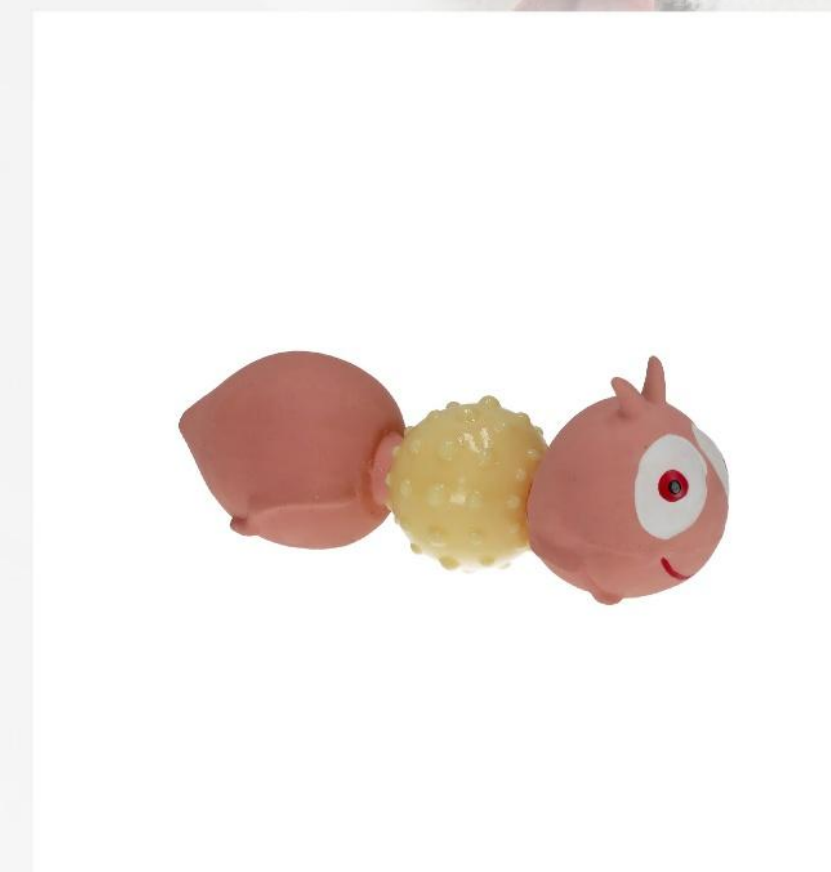

**Materiał:** lateks

BEIRJ05706

**MISOKO ZABAWKA DLA PSA  
LIS POMARAŃCZOWY**

**Rozmiary:** 24 cm

**Materiał:** lateks

BEIRJ05707

**MISOKO ZABAWKA DLA PSA  
REKIN FIOLETOWY**

**Rozmiary:** 19 cm

**Materiał:** lateks

BEIRJ05708

**MISOKO ZABAWKA DLA PSA  
HIPOPOTAM RÓŻOWY**

**Rozmiary:** 22,7 cm

**Materiał:** lateks

BEIRJ05710

**MISOKO ZABAWKA DLA PSA  
MRÓWKA**

**Rozmiary:** 9,2 cm

**Materiał:** lateks

BEIRJ06204

**MISOKO ZABAWKA DLA PSA  
SUSHI**

**Rozmiary:** 10,8 cm

**Materiał:** lateks

BEIRJ06205

**MISOKO ZABAWKA DLA PSA  
PIESEK Z LINĄ**

**Rozmiary:** 18 cm