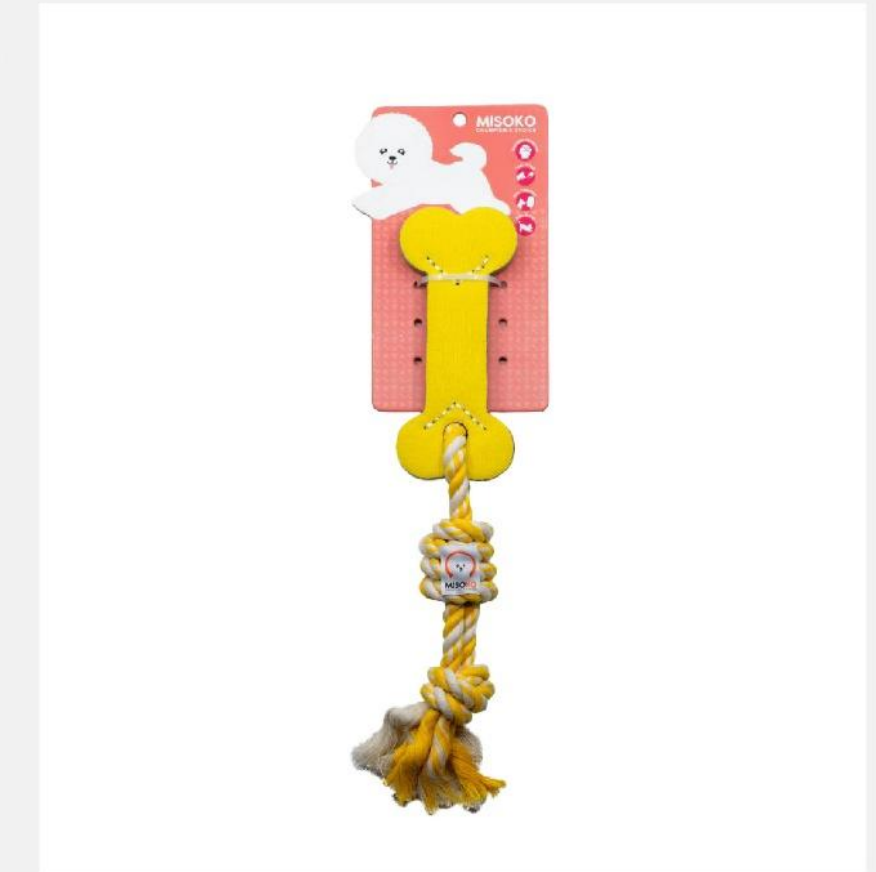

**Rozmiary:** 20 cm

**Materiał:** PU+nylon

KINMSK70118

**MISOKO ZABAWKA DLA PSA  
POMPOWANA PIŁKA RUGBY  
BRĄZOWA**

**Rozmiary:** 20 cm

**Materiał:** PU+nylon

KINMSK70119

**MISOKO ZABAWKA DLA PSA  
POMPOWANA PIŁKA,  
CIEMNORÓŻOWA**

**Rozmiary:** 18,5 cm

**Materiał:** PU+nylon

KINMSK70120

**MISOKO ZABAWKA DLA PSA  
POMPOWANA PIŁKA,  
BIAŁO-KORALOWA**

**Rozmiary:** 15 cm

**Materiał:** PU+nylon

KINMSK70112

**ZABAWKI MISOKO DLA PSA  
LINA Z WIATRAKIEM,  
KOLOR ZIELONY**

**Rozmiary:** 42 cm

**Materiał:** bawełna+poliester

MSKTXDT5204-Z

**MISOKO ZABAWKA DLA PSA  
LINA Z KOŚCIĄ**

**Rozmiary:** 35,5 cm

**Materiał:** bawełna+poliester

MSKTXDT5303-G

**MISOKO ZABAWKA DLA PSA  
LINA**