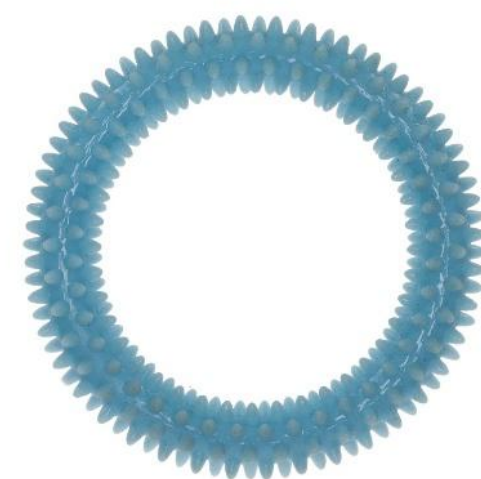

**MISOKO ZABAWKA DLA PSA
RING Z KOLCAMI NIEBIESKI**

Rozmiary: 11cm
Materiał: guma TRP

BEITR00030-M