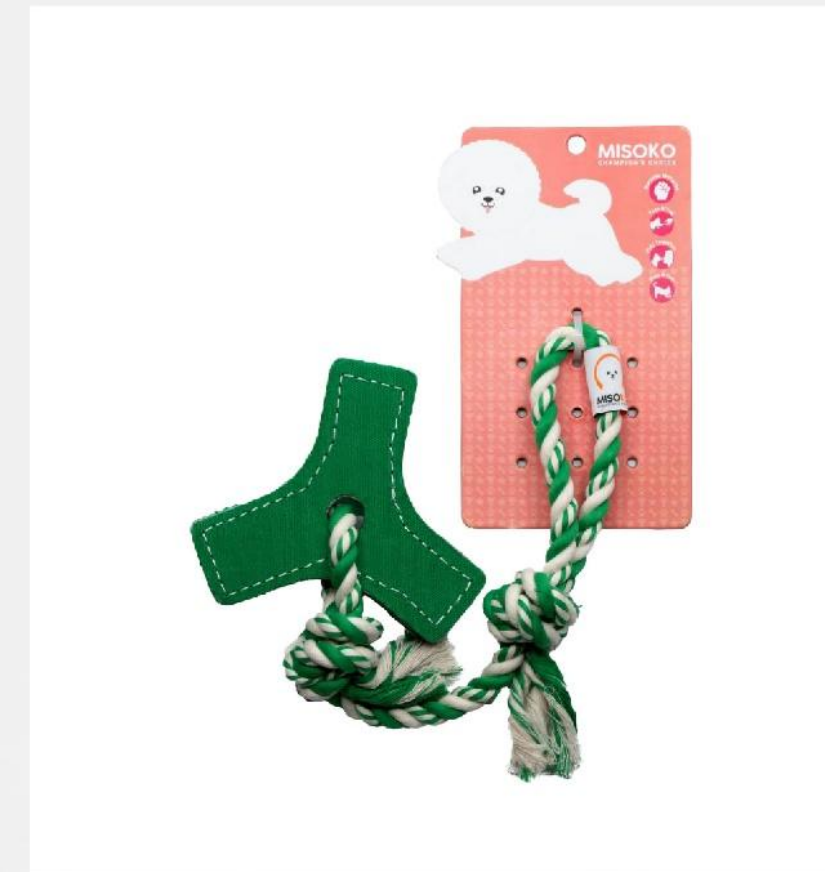

**Rozmiary:** 18,5 cm

**Materiał:** PU+nylon

KINMSK70120

**MISOKO ZABAWKA DLA PSA  
POMPOWANA PIŁKA,  
BIAŁO-KORALOWA**

**Rozmiary:** 15 cm

**Materiał:** PU+nylon

KINMSK70112

**ZABAWKI MISOKO DLA PSA  
LINA Z WIATRAKIEM,  
KOLOR ZIELONY**