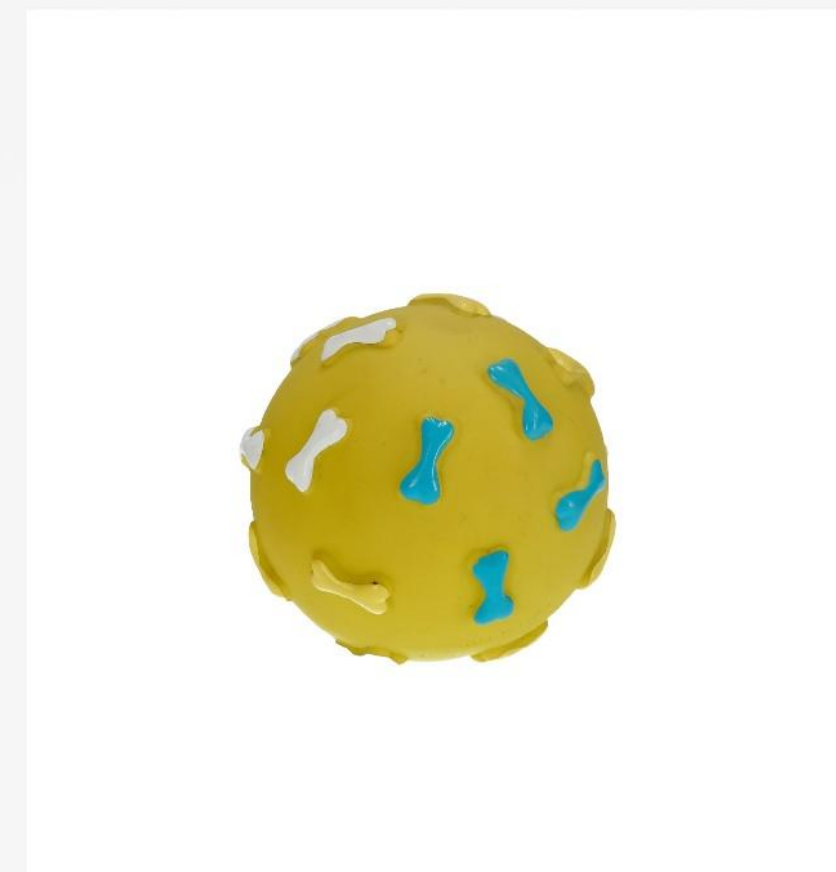

**Materiał:** lateks

BEIRM00155

**MISOKO ZABAWKA DLA PSA  
KONIK Z LINĄ**

**Rozmiary:** 16,5 cm

**Materiał:** lateks

BEIRM00186

**MISOKO ZABAWKA DLA PSA  
HIPOPOTAM**

**Rozmiary:** 21 cm

**Materiał:** lateks

BEIRM00206

**MISOKO ZABAWKA DLA PSA  
PIŁKA ZE WZOREM W KOŚCI,  
POMARAŃCZOWA**

**Rozmiary:** 7,62 cm

**Materiał:** winyl

BEITJ00006P-0

**MISOKO ZABAWKA DLA PSA  
PIŁKA ZE WZOREM W KOŚCI,  
ZIELONA**

**Rozmiary:** 7,62 cm

**Materiał:** winyl

BEITJ00006P-Z

**MISOKO ZABAWKA DLA PSA  
DINOZAURO**

**Rozmiary:** 21 cm

**Materiał:** winyl

BEITJ00613P

**MISOKO ZABAWKA DLA PSA  
BYK**