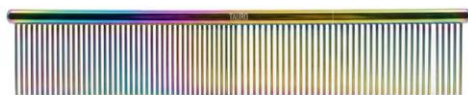

TAURO PRO LINE Groomer Line

to linia profesjonalnych narzędzi stworzona z myślą o codziennej pracy w salonach groomerskich.

Łączy trwałość, funkcjonalność oraz estetykę wykonania, odpowiadając na potrzeby zarówno precyzyjnej stylizacji, jak i intensywnej pracy warsztatowej.