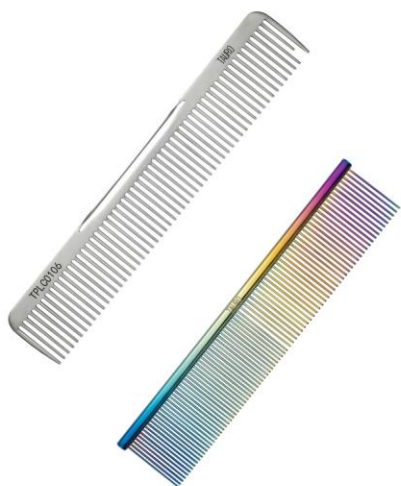

TAURO

NOWOŚĆ